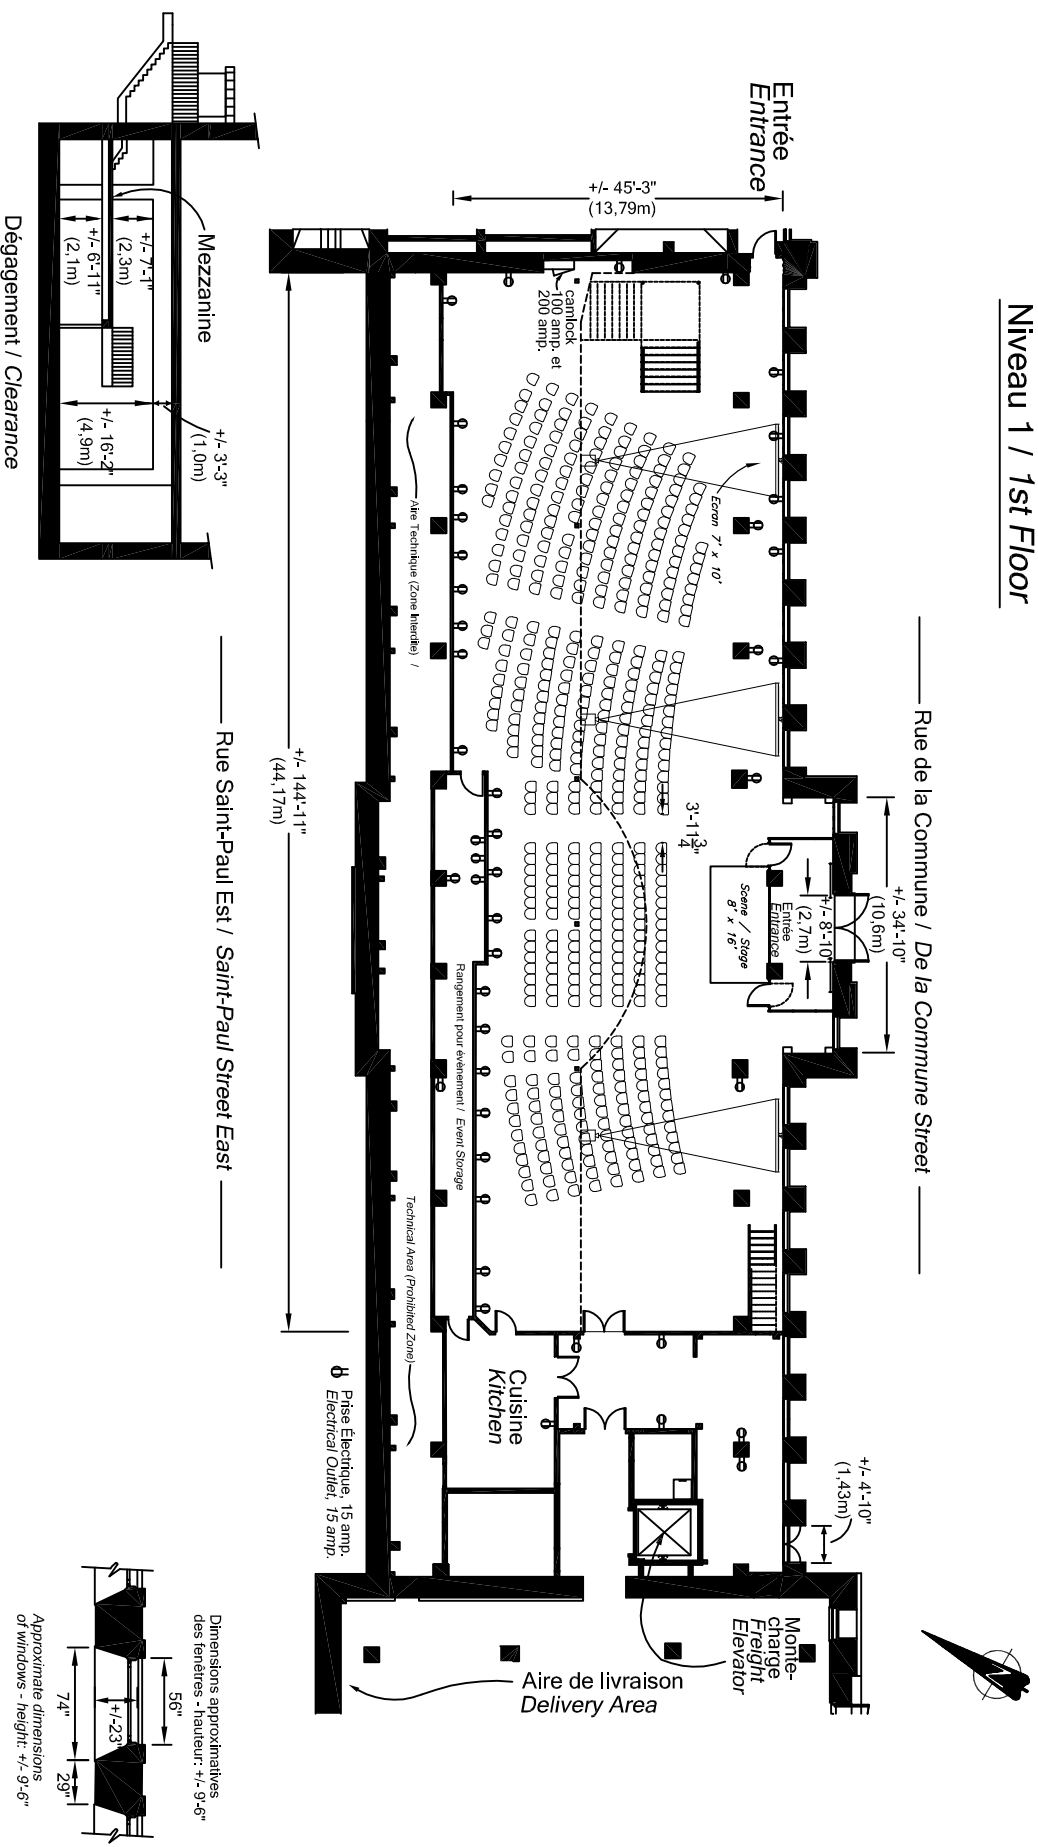

SALLE DE LA COMMUNE / DE LA COMMUNE HALL

Theatre / Theatre

490 pers.

Niveau 1 / 1st Floor

Marché Boursecourts