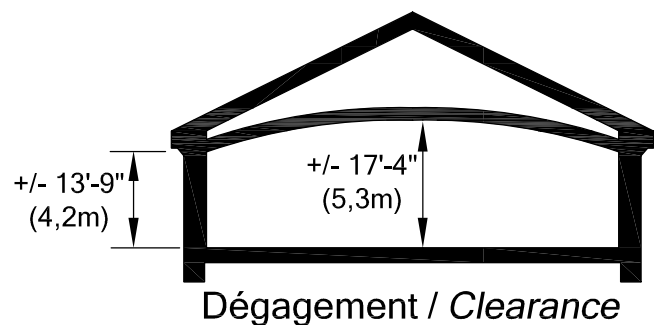

SALLE VIEUX-MONTRÉAL / VIEUX-MONTRÉAL HALL

Banquet / Banquet

8 Pers/Table Total: 176 pers.

Rue de la Commune / De la Commune Street

Prise Électrique, 15 amp.
Electrical Outlet, 15 amp.

Rue Saint-Paul Est / Saint-Paul Street East