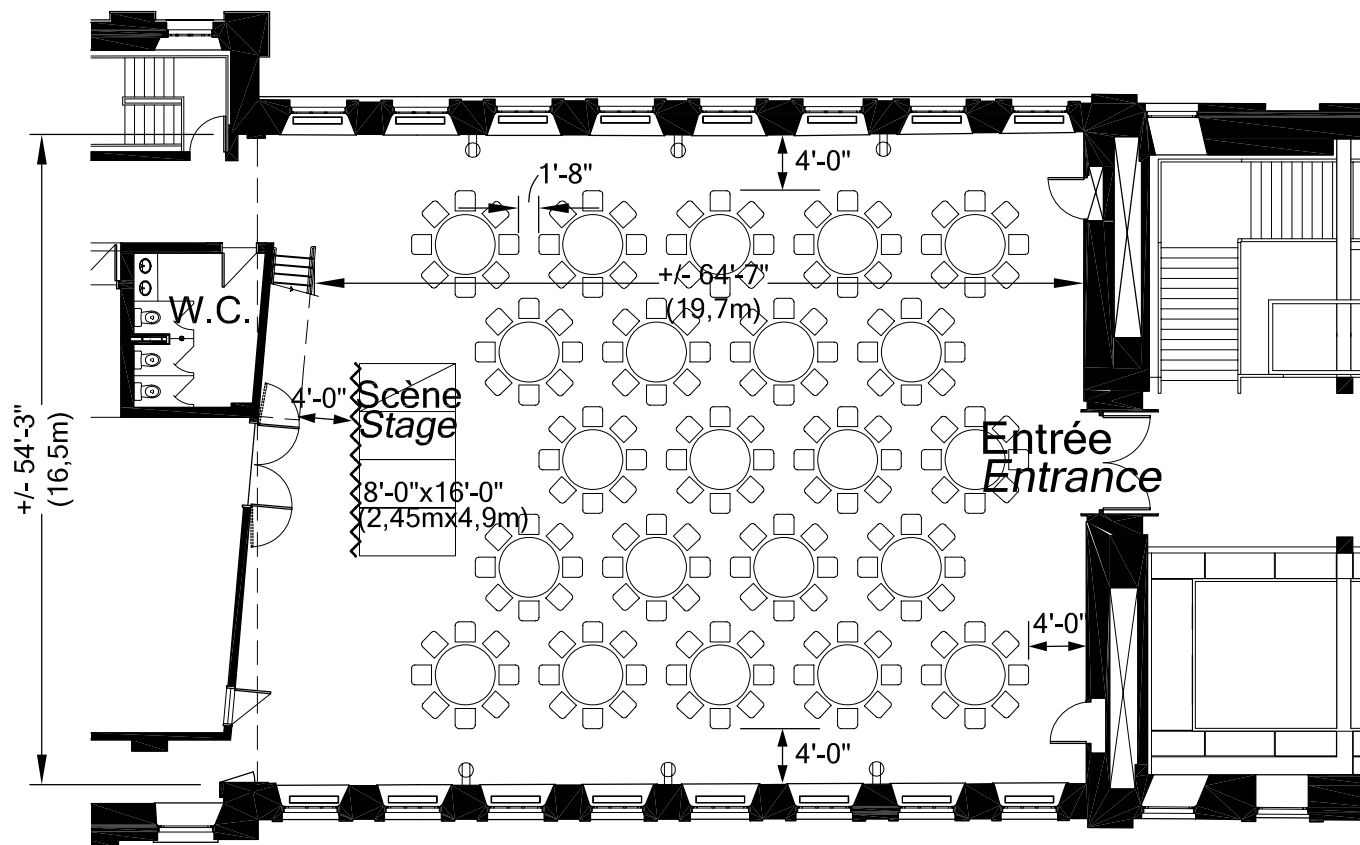

SALLE VIEUX-MONTRÉAL / VIEUX-MONTRÉAL HALL

Banquet / Banquet

8 Pers/Table Total: 176 pers.

Rue de la Commune / De la Commune Street

Prise Électrique, 15 amp.
Electrical Outlet, 15 amp.

Rue Saint-Paul Est / Saint-Paul Street East