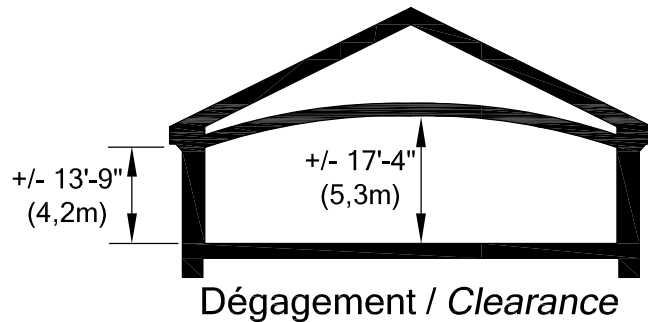

## Banquet / *Banquet*

10 Pers/Table Total: 180 pers.

Rue de la Commune / *De la Commune Street*

⊕ Prise Électrique, 15 amp.  
Electrical Outlet, 15 amp.

Rue Saint-Paul Est / *Saint-Paul Street East*

350, rue Saint-Paul Est, Montréal Tél.: (514) 872-7730 Fax.: (514) 872-8477