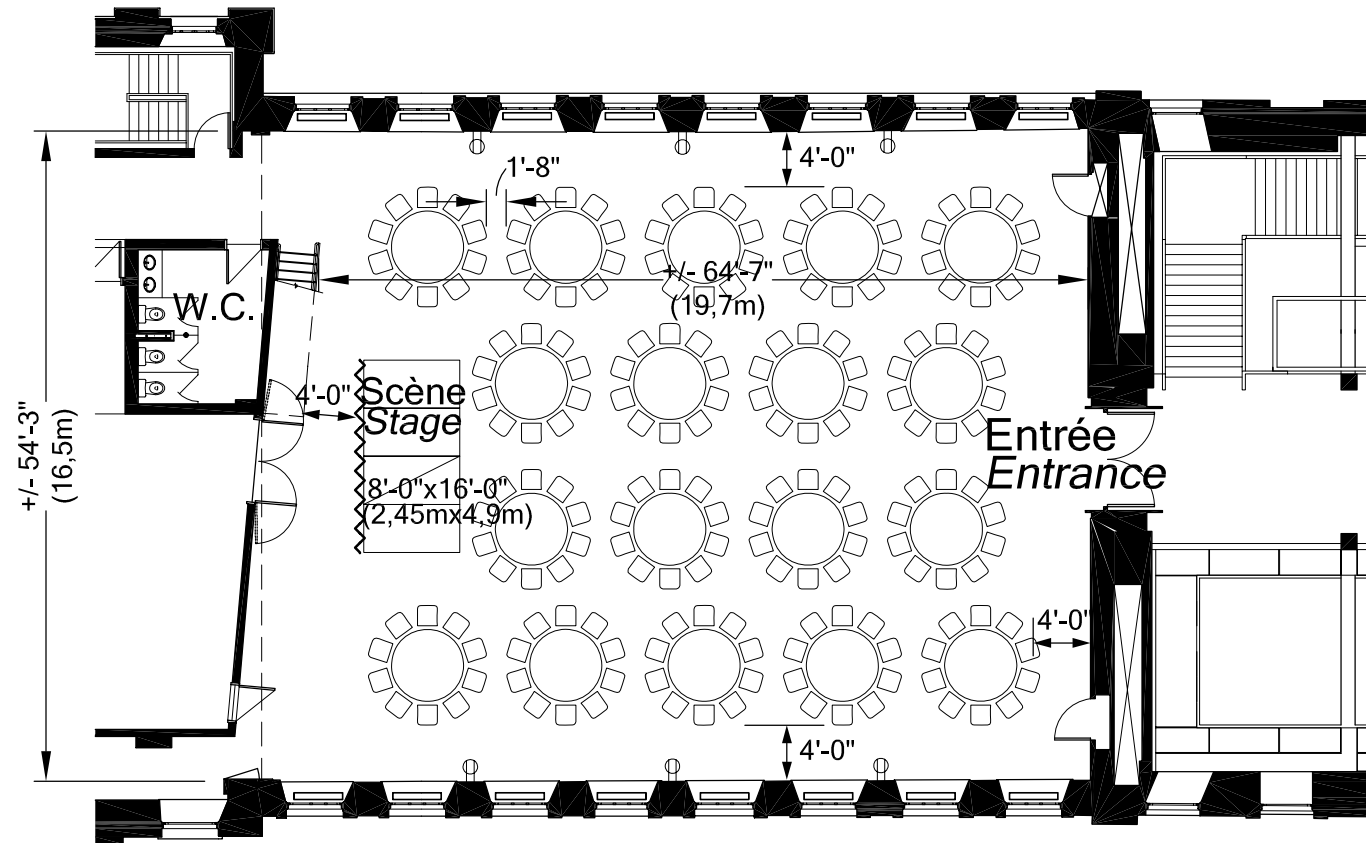

# SALLE VIEUX-MONTRÉAL / *VIEUX-MONTRÉAL HALL*

## Banquet / *Banquet*

10 Pers/Table Total: 180 pers.

Rue de la Commune / *De la Commune Street*

⊕ Prise Électrique, 15 amp.  
Electrical Outlet, 15 amp.

Rue Saint-Paul Est / *Saint-Paul Street East*

350, rue Saint-Paul Est, Montréal Tél.: (514) 872-7730 Fax.: (514) 872-8477