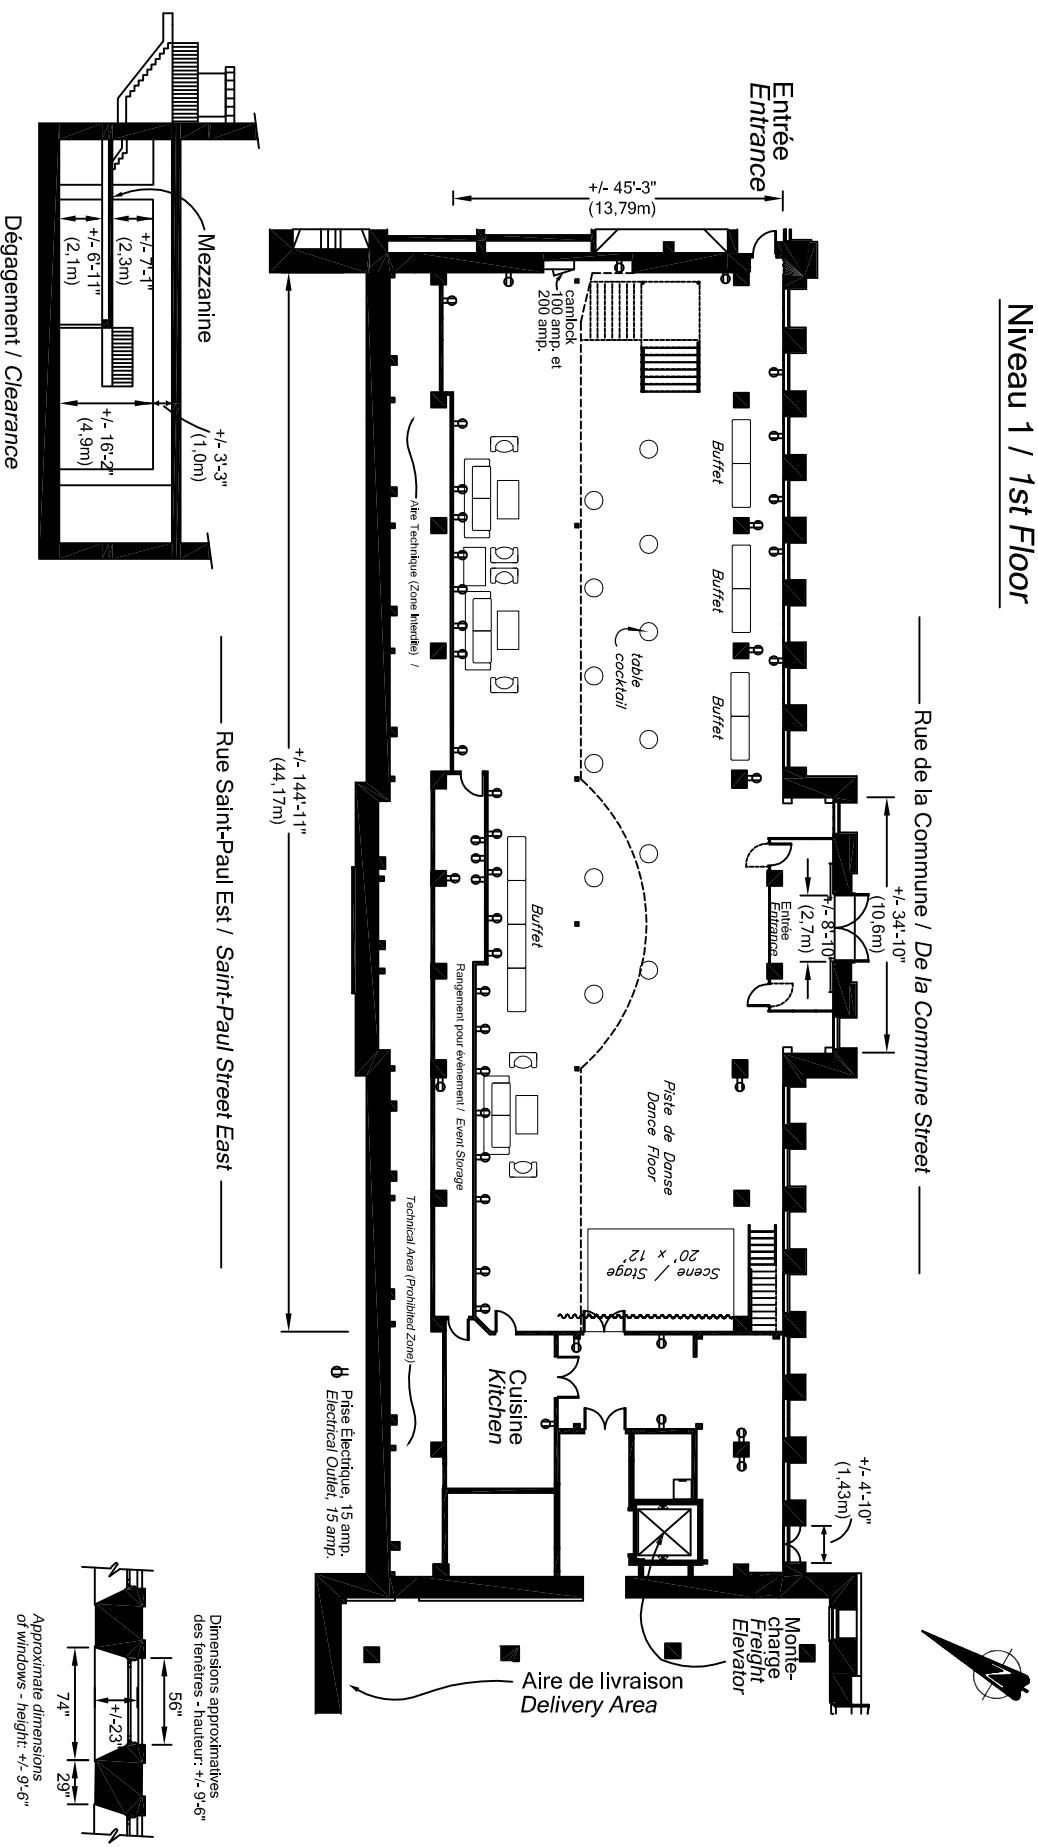

# SALLE DE LA COMMUNE / DE LA COMMUNE HALL

## Cocktail Dinatoire

maximum 862 pers. sur les deux niveaux  
maximum 862 people on both levels

### Niveau 1 / 1st Floor