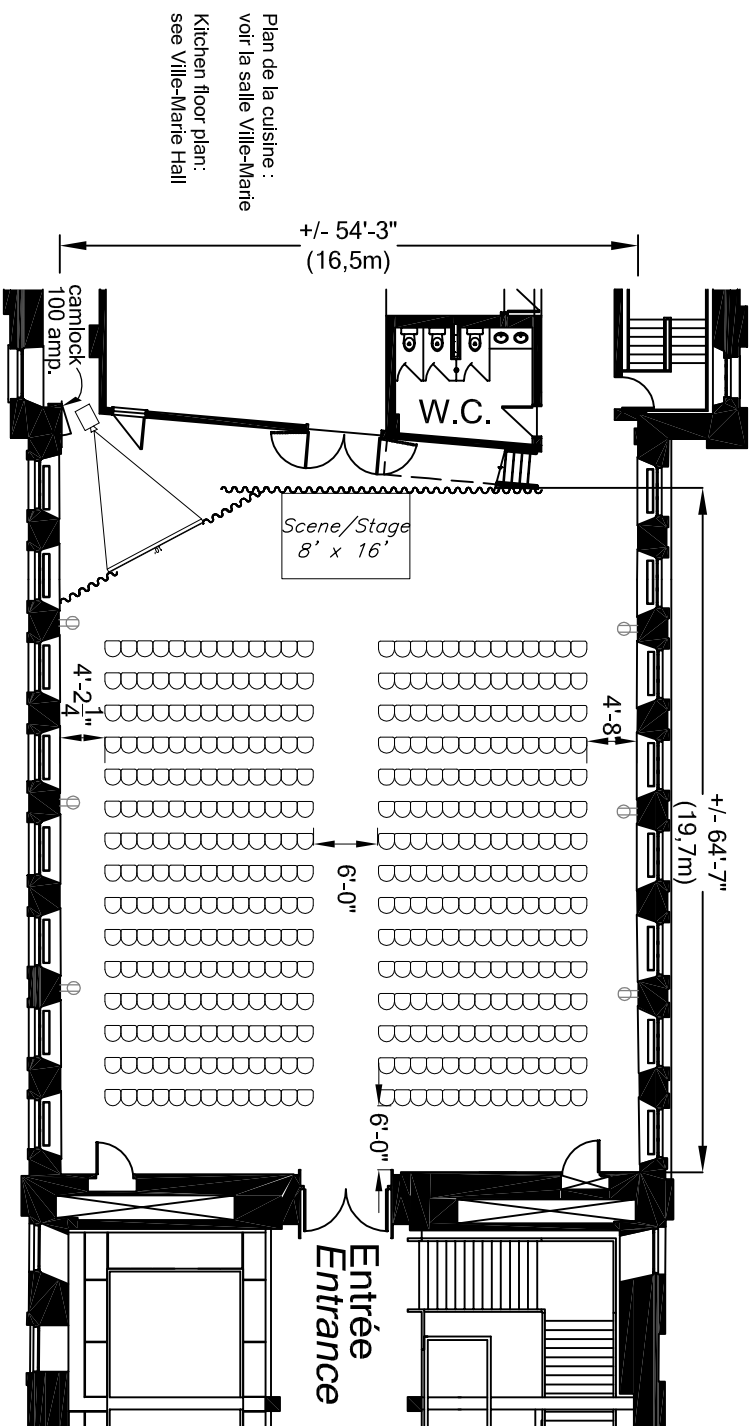

SALLE VIEUX-MONTRÉAL / VIEUX-MONTRÉAL HALL

Theatre / Theatre

390 pers.

— Rue de la Commune / De la Commune Street —

— Rue Saint-Paul Est / Saint-Paul Street East —

Marché Bonsecours

350, rue Saint-Paul Est, Montréal Tél.: (514) 872-7730 Fax.: (514) 872-8477