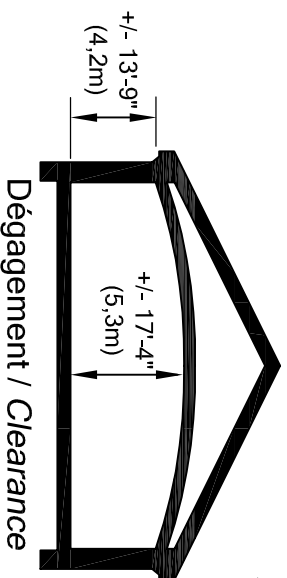

SALLE VIEUX-MONTRÉAL / VIEUX-MONTRÉAL HALL

Theatre / Theatre

390 pers.

— Rue de la Commune / De la Commune Street —

— Rue Saint-Paul Est / Saint-Paul Street East —

Marché Bonsecours

350, rue Saint-Paul Est, Montréal Tél.: (514) 872-7730 Fax.: (514) 872-8477