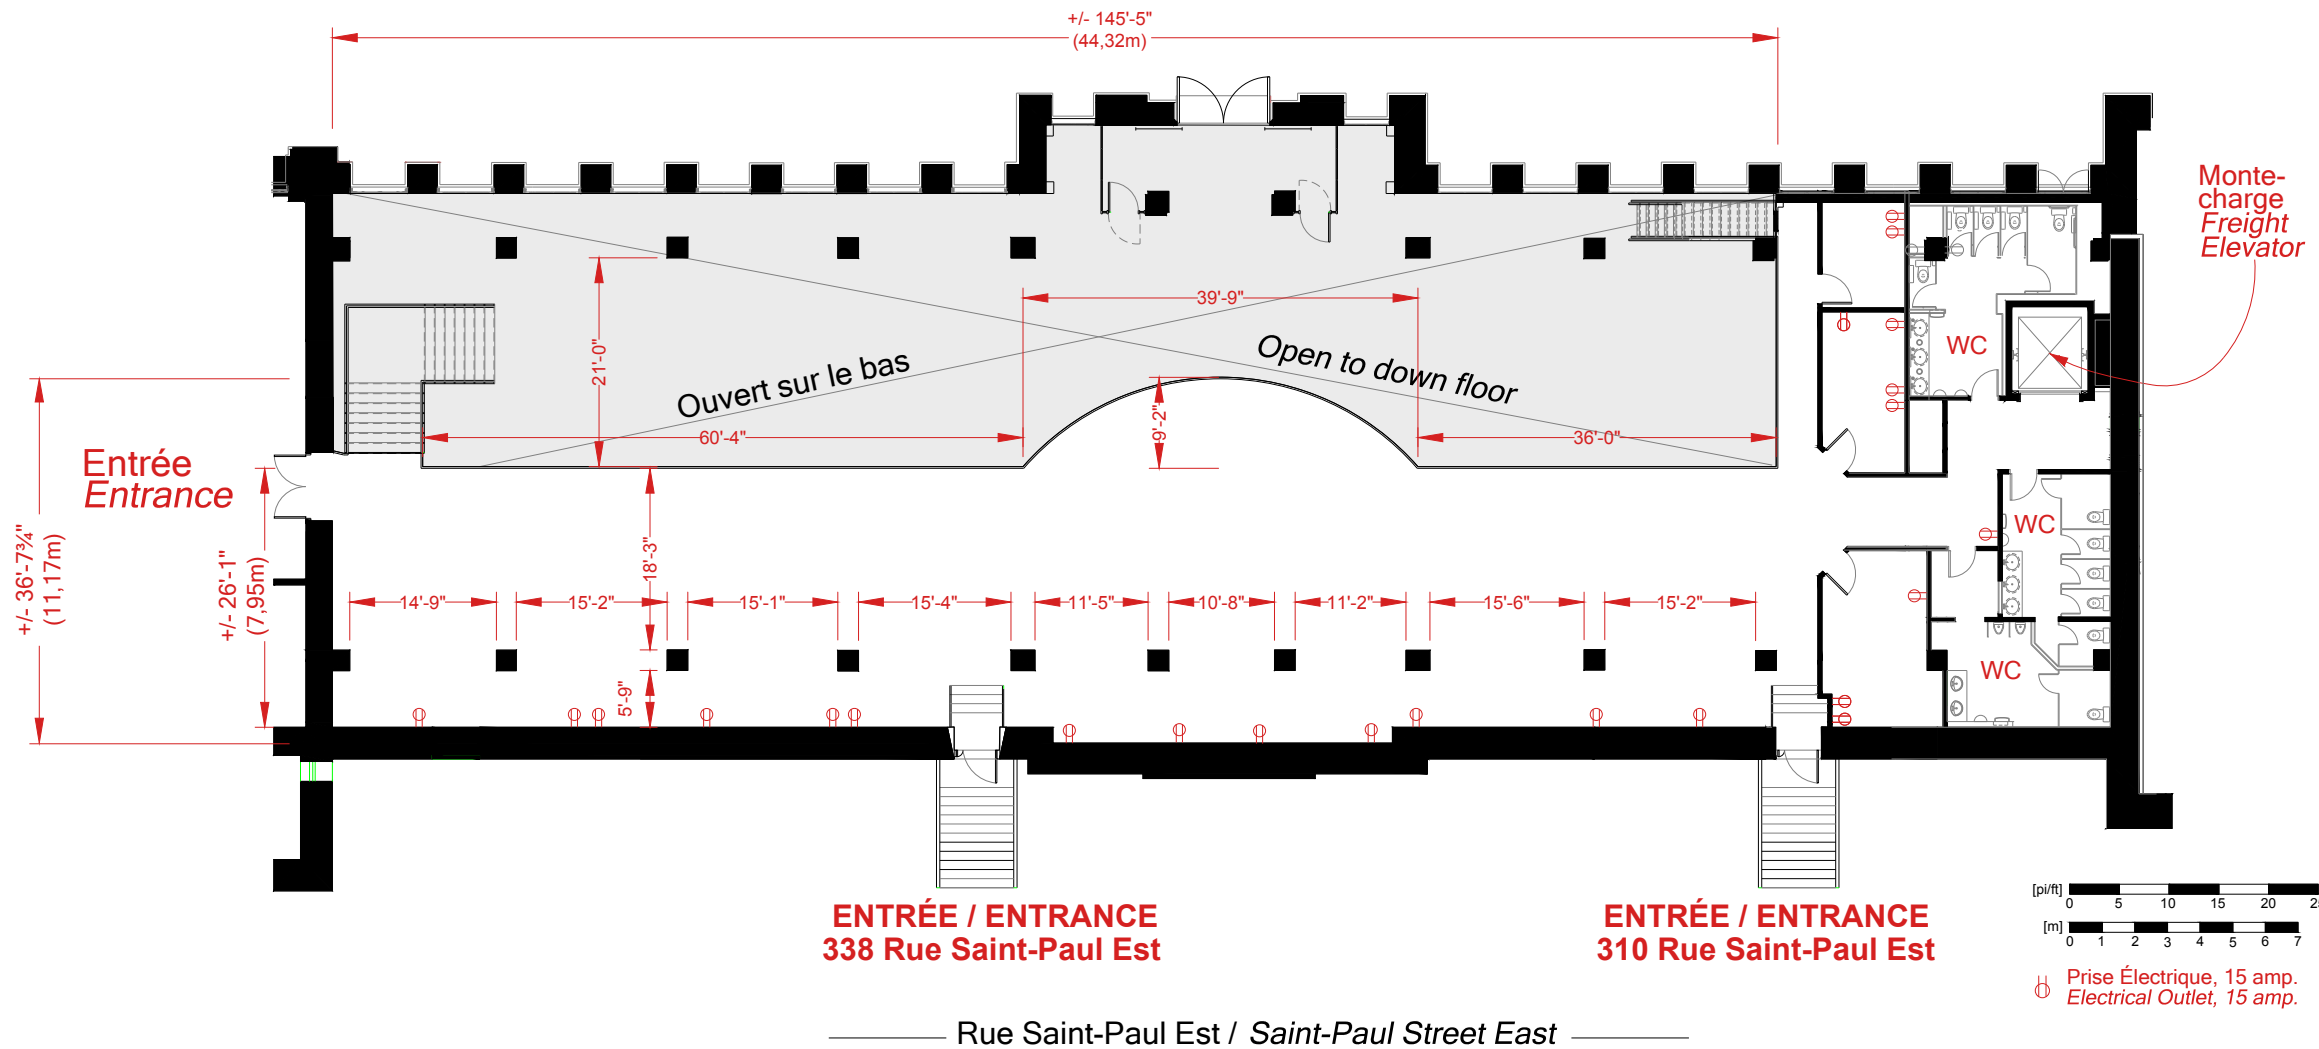

Rue de la Commune / De la Commune Street

Marché Bonsecours

Marché Bonsecours
350 rue Saint-Paul Est, Montréal

Éric Coulombe,
Chargé de location
et d'événements
Leasing Officer and
Special Events
(514) 872-5547

Éric Brault,
Coordonnateur logistique
Logistic Coordinator
(514) 872-8774

Salle de la Commune De la Commune Hall

Plan de la salle Hall Plan

Niveau Mezzanine Mezzanine Level

Toutes les dimensions sont approximatives
et devraient être vérifiées sur place
All dimensions are approximate and should
be validated on site.

Salle de la Commune
De la Commune Hall