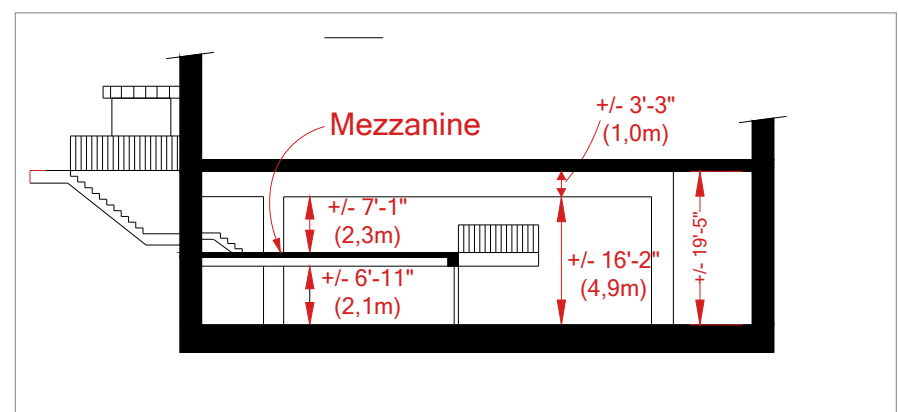

Rue de la Commune / De la Commune Street